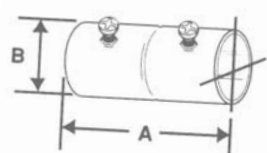

SET-SCREW COUPLINGS (STEEL)

HALEX PART #	DIMENSIONS (INCHES)		HALEX PART #	DIMENSIONS (INCHES)		HALEX PART #	DIMENSIONS (INCHES)	
	A	B		A	B		A	B
62805B	1.77	0.85	62815	3.30	1.92	BAGGED ITEMS		
62807B	1.90	1.07	62820B	3.39	2.38	96281	1.77	0.85
62810B	2.48	1.34	62820	3.39	2.38	26281	1.77	0.85
62810	2.48	1.34	62825B	4.25	3.15	26280	1.77	0.85
62812B	3.25	1.69	62830B	6.51	3.78	96282	1.90	1.07
62812	3.25	1.69	62835B	4.76	4.28	26282	1.90	1.07
62815B	3.30	1.92	62840B	5.09	4.78