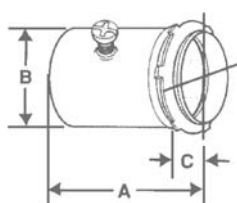

### SET-SCREW CONNECTORS (ZINC DIE CAST)

HALEX PART #	DIMENSIONS (INCHES)		HALEX PART #	DIMENSIONS (INCHES)		HALEX PART #	DIMENSIONS (INCHES)	
	A	B		A	B		A	B
12105B	1.16	0.41	12135B	3.58	1.09	92110	1.56	0.56
12107B	1.31	0.47	12140B	3.75	1.09	92110B	1.56	0.56
12110	1.56	0.56	<b>BAGGED ITEMS</b>			92112	1.96	0.63
12110B	1.56	0.56	91211	1.16	0.41	92112B	1.96	0.63
12112	1.96	0.63	21210	1.16	0.41	92115	2.19	0.72
12112B	1.96	0.63	21211	1.16	0.41	92115B	2.19	0.72
12115	2.19	0.72	91212	1.31	0.47	92120	2.50	0.75
12115B	2.19	0.72	21212	1.31	0.47	92120B	2.50	0.75
12120	2.50	0.75	<b>WITH INSULATED THROAT</b>			92125B	3.03	1.00
12120B	2.50	0.75	92105B	1.16	0.41	92130B	3.37	1.06
12125	3.03	1.00	29211	1.16	0.41	92135B	3.58	1.09
12125B	3.03	1.00	92107B	1.31	0.47	92140B	3.75	1.09
12130	3.37	1.06	29212	1.31	0.47			
12130B	3.37	1.06						

### SET-SCREW COUPLINGS (ZINC DIE CAST)

HALEX PART #	DIMENSIONS (INCHES)		HALEX PART #	DIMENSIONS (INCHES)		HALEX PART #	DIMENSIONS (INCHES)	
	A	B		A	B		A	B
12205B	1.53	0.94	12220	3.44	2.55	<b>BAGGED ITEMS</b>		
12207B	1.88	1.16	12220B	3.44	2.55	91221	1.53	0.94
12210	2.00	1.43	12225	3.99	3.30	21221	1.53	0.94
12210B	2.00	1.43	12225B	3.99	3.30	21220	1.53	0.94
12212	2.50	1.84	12230	4.55	3.94	91222	1.88	1.16
12212B	2.50	1.84	12230B	4.55	3.94	21222	1.88	1.16
12215	2.88	2.07	12235B	4.92	4.45			
12215B	2.88	2.07	12240B	5.24	4.97			